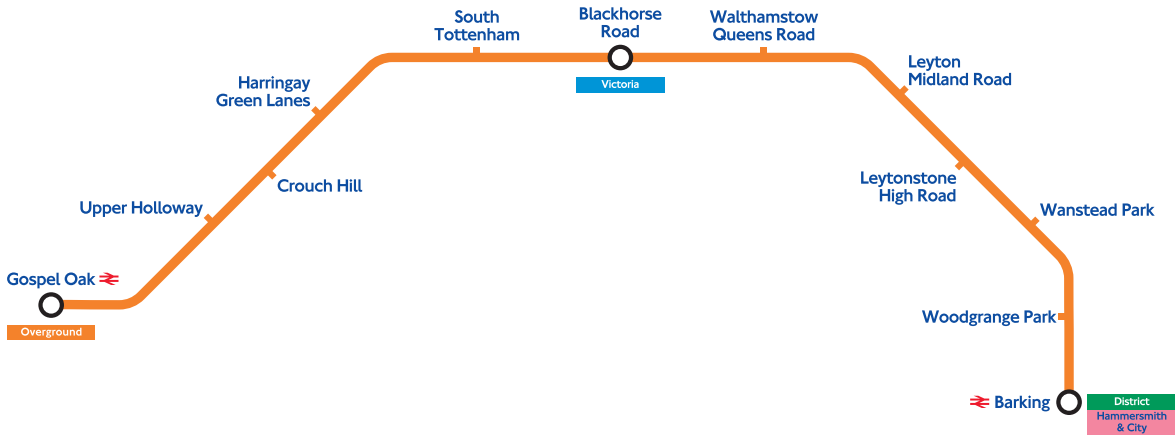

Gospel Oak to Barking